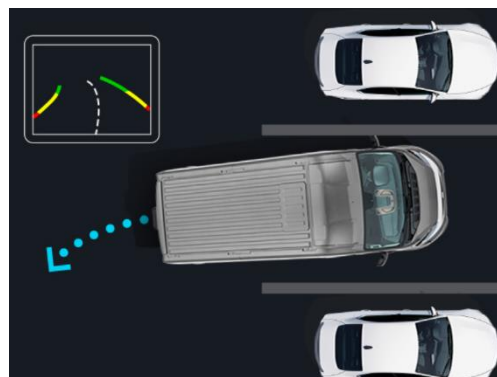

Varustuse paketid		Ei ole saadaval ILMA	Ei ole saadaval KOOS	Hind (eurodes, km-ga)
3PA	Pakett: „Clear View“ • 2QE – 360° parkimissüsteem koos aktiivse parkimisabiga • GRG – Digitaalne tahavaatepeegel • LPZ – Udutuled ees • XAN - „Pimenurga” ja tagurpidikäigu takistussensorid		2QI,508	-
2QK	Pakett: „Style“ • 9WE – LED-esilaternad koos LED-suunatulega • 3YL – Black front skid plate • MFF - Kroomitud elementidega must esiiluvõre		LM1,2QI	-
2QI	Pakett: „Night Vision“ • GRG – Digitaalne tahavaatepeegel • LPZ – Udutuled ees • 9WE - LED-esilaternad koos LED-suunatulega		GX4,LM1,2D6	-

FIAT PROFESSIONAL esindused Eestis:

Autospirit AS
Ehitajate tee 122, Tallinn
tallinn@autospirit.ee
Tel: 6 599 499

Autospirit Tartu OÜ
Turu 47, Tartu
tartu@autospirit.ee
Tel. 7 341 126

IV Pluss AS
Pärnu mnt. 556, Laagri 76401
ivpluss@ivpluss.ee
Tel. 6 779 060