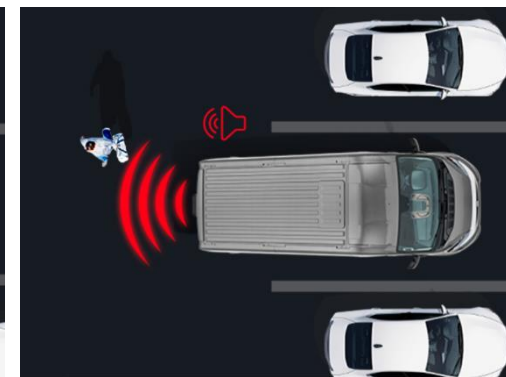

Varustuse paketid		Ei ole saadaval ILMA	Ei ole saadaval KOOS	Hind (eurodes, km-ga)
3PA	Pakett: „Clear View“ • 2QE – 360° parkimissüsteem koos aktiivse parkimisabiga • GRG – Digitaalne tahavaatepeegel • LPZ – Udutuled ees • XAN - „Pimenurga” ja tagurpidikäigu takistussensorid		2QI,508	-
2QK	Pakett: „Style“ • 9WE – LED-esilaternad koos LED-suunatulega • 3YL – Black front skid plate • MFF - Kroomitud elementidega must esiiluvõre		LM1,2QI	-
2QI	Pakett: „Night Vision“ • GRG – Digitaalne tahavaatepeegel • LPZ – Udutuled ees • 9WE - LED-esilaternad koos LED-suunatulega		GX4,LM1,2D6	-

FIAT PROFESSIONAL esindused Eestis:

Autospirit AS
Ehitajate tee 122, Tallinn
tallinn@autospirit.ee
Tel: 6 599 499

Autospirit Tartu OÜ
Turu 47, Tartu
tartu@autospirit.ee
Tel. 7 341 126

IV Pluss AS
Pärnu mnt. 556, Laagri 76401
ivpluss@ivpluss.ee
Tel. 6 779 060